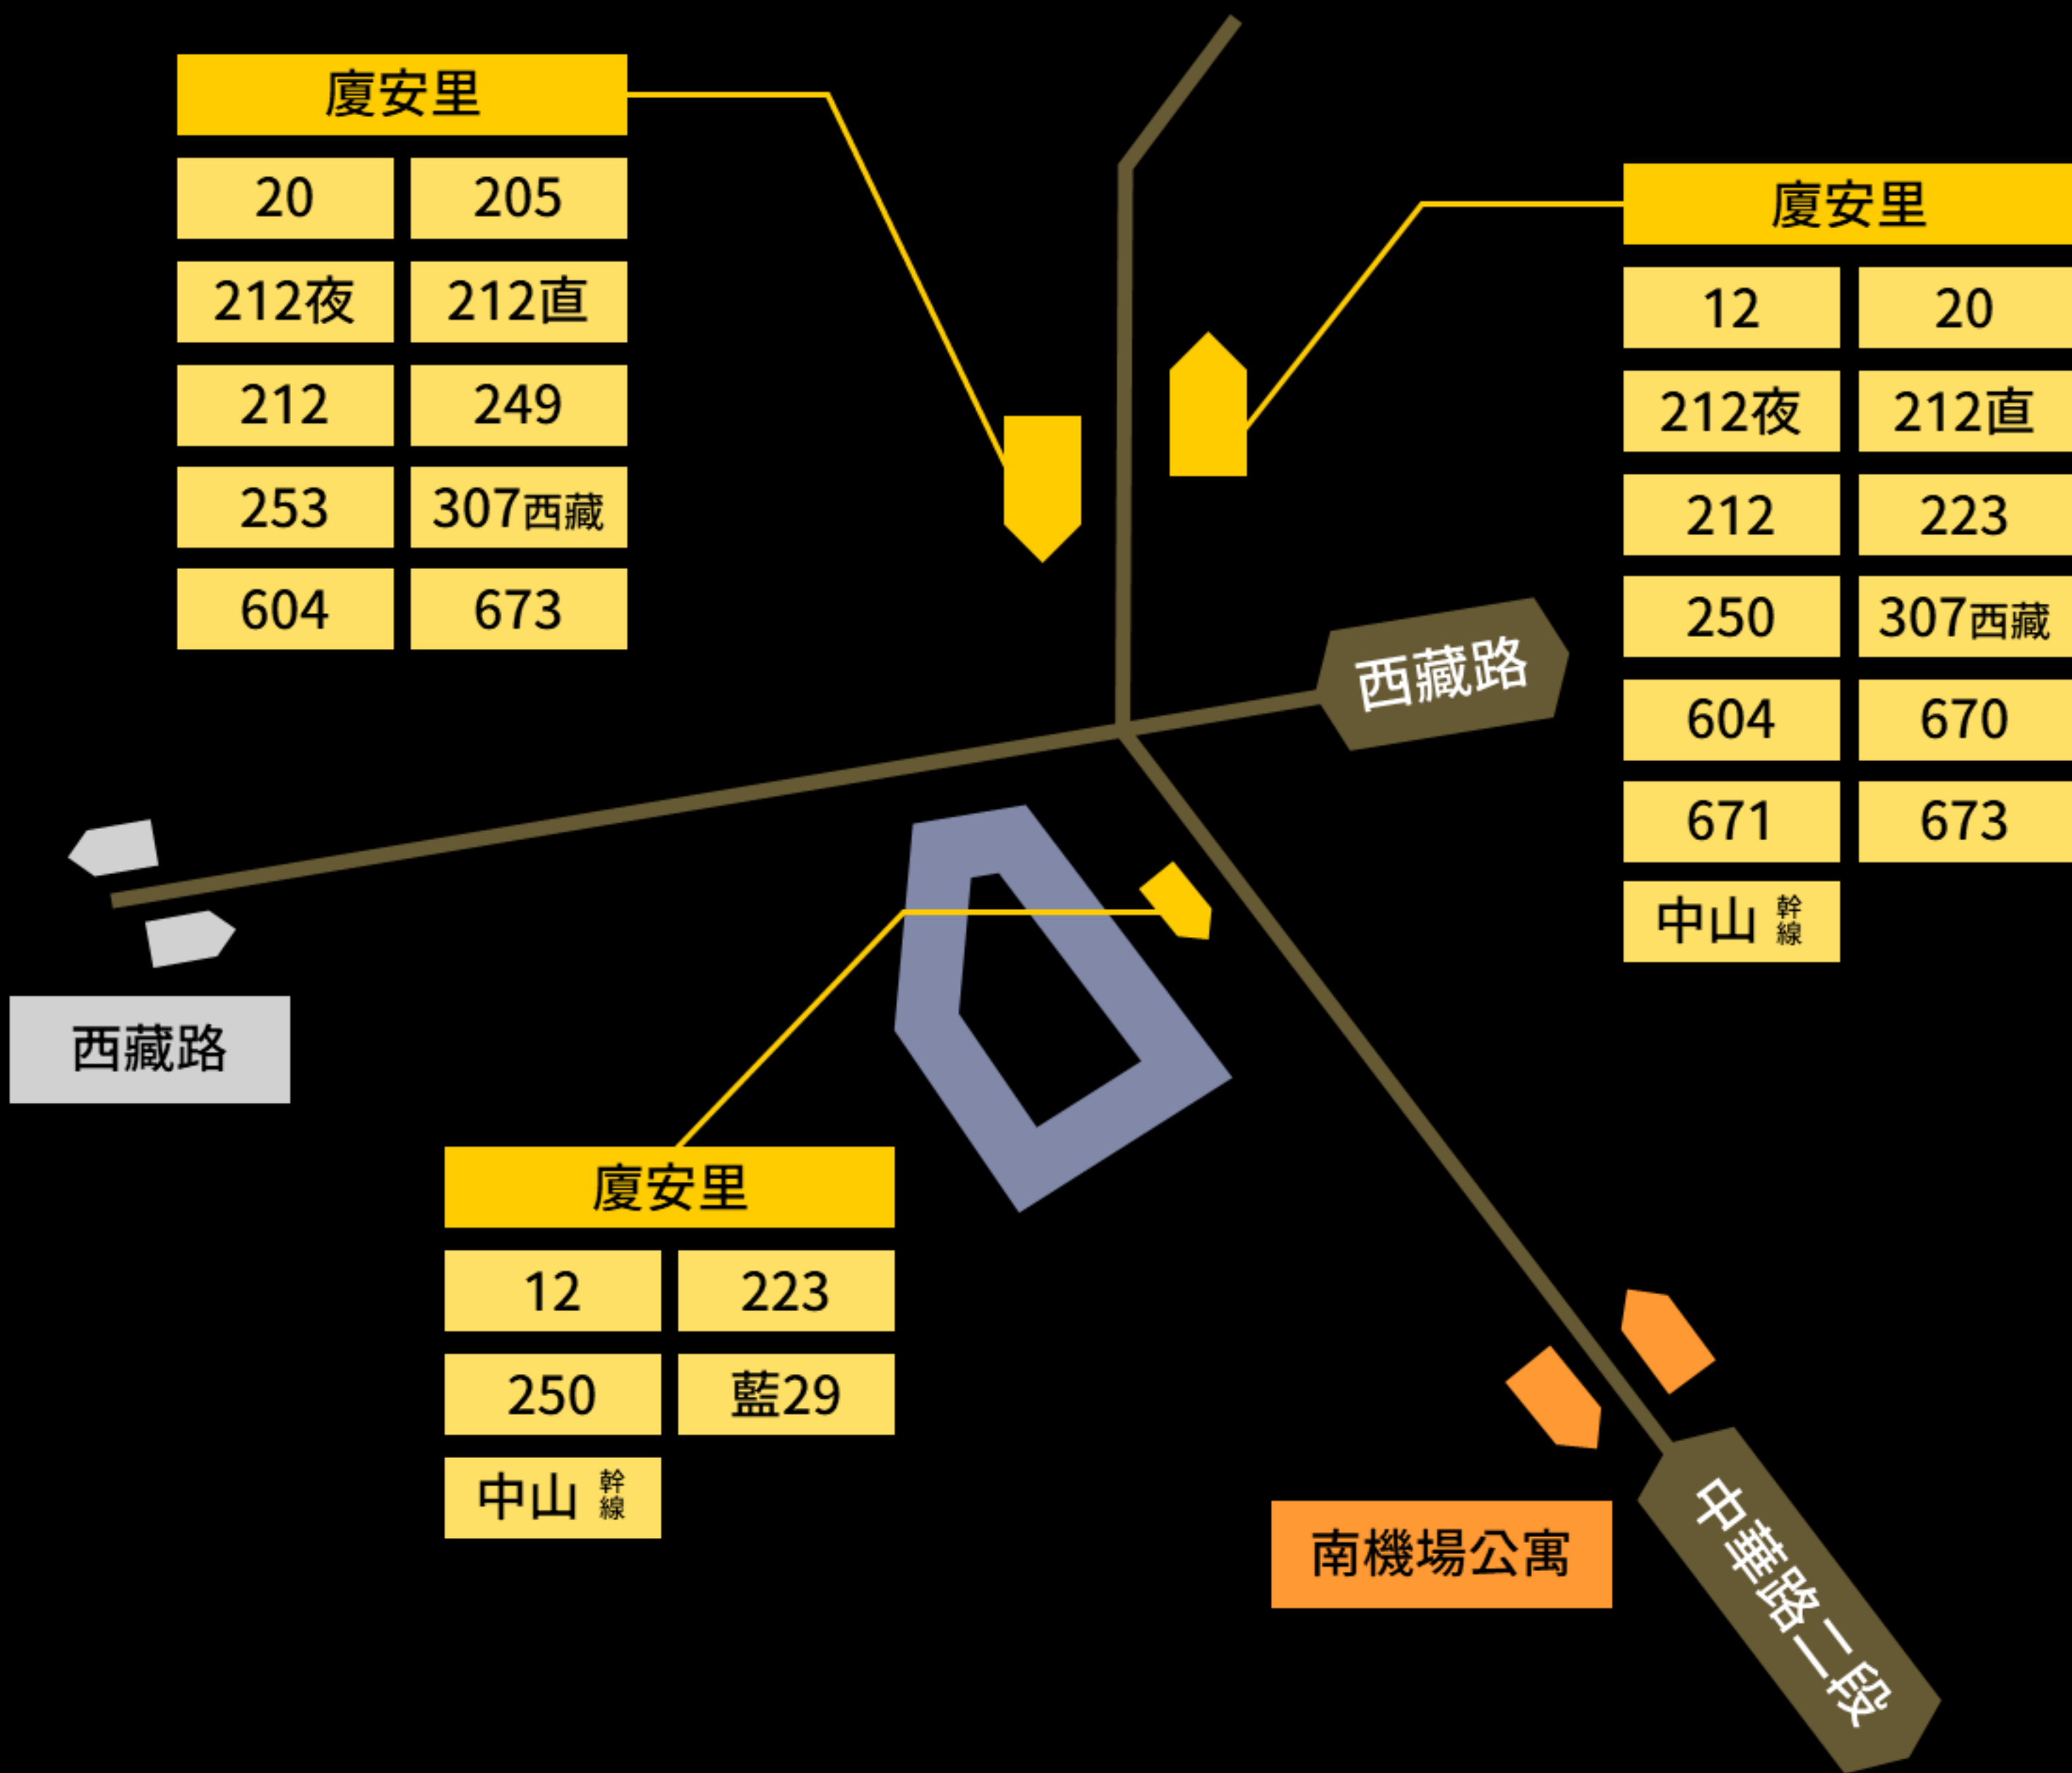

## 大眾運輸

- 欲從台北車站前往，請於[台北車站(忠孝)]公車亭中段搭乘中山幹線、212、212直、253、205、307西藏、604，至[廈安里]下車。
- 欲從[捷運西門站]前往，請搭乘中山幹線、212、212直、12、223、250、249、20、253、205、307西藏、604，至[廈安里]下車。
- 其他公車路線請參考 [圖1] 資訊。

## 自行開車／騎車

- 請導航到「一碼IMMA」，地址：台北市萬華區中華路二段364巷24弄46號號地下室
- 相關位置請參考Google地圖：  
<https://goo.gl/maps/DAvXUwPUzW5r9mz99>。
- 汽車停車資訊請見 [圖2] 。

圖1：一碼附近公車站點圖（共2頁）

| 廈安里  |       |
|------|-------|
| 20   | 205   |
| 212夜 | 212直  |
| 212  | 249   |
| 253  | 307西藏 |
| 604  | 673   |

| 廈安里  |       |
|------|-------|
| 12   | 20    |
| 212夜 | 212直  |
| 212  | 223   |
| 250  | 307西藏 |
| 604  | 670   |
| 671  | 673   |
| 中山   | 幹線    |

| 廈安里 |     |
|-----|-----|
| 12  | 223 |
| 250 | 藍29 |
| 中山  | 幹線  |

249

250

253

673

中山  
幹線

藍29

圖2：周遭停車場資訊

1. **新和庭園平面停車場**：台北市萬華區中華路二段416巷口  
(步行3分鐘)
2. **好停莒光立體停車場**：台北市萬華區莒光路137號 (步行5分鐘)
3. **東展-中華站停車場**：台北市萬華區中華路二段484巷1號  
(步行6分鐘)
4. **來來亭-台北汀州停車場**：台北市中正區汀州路一段71號  
(步行10分鐘)