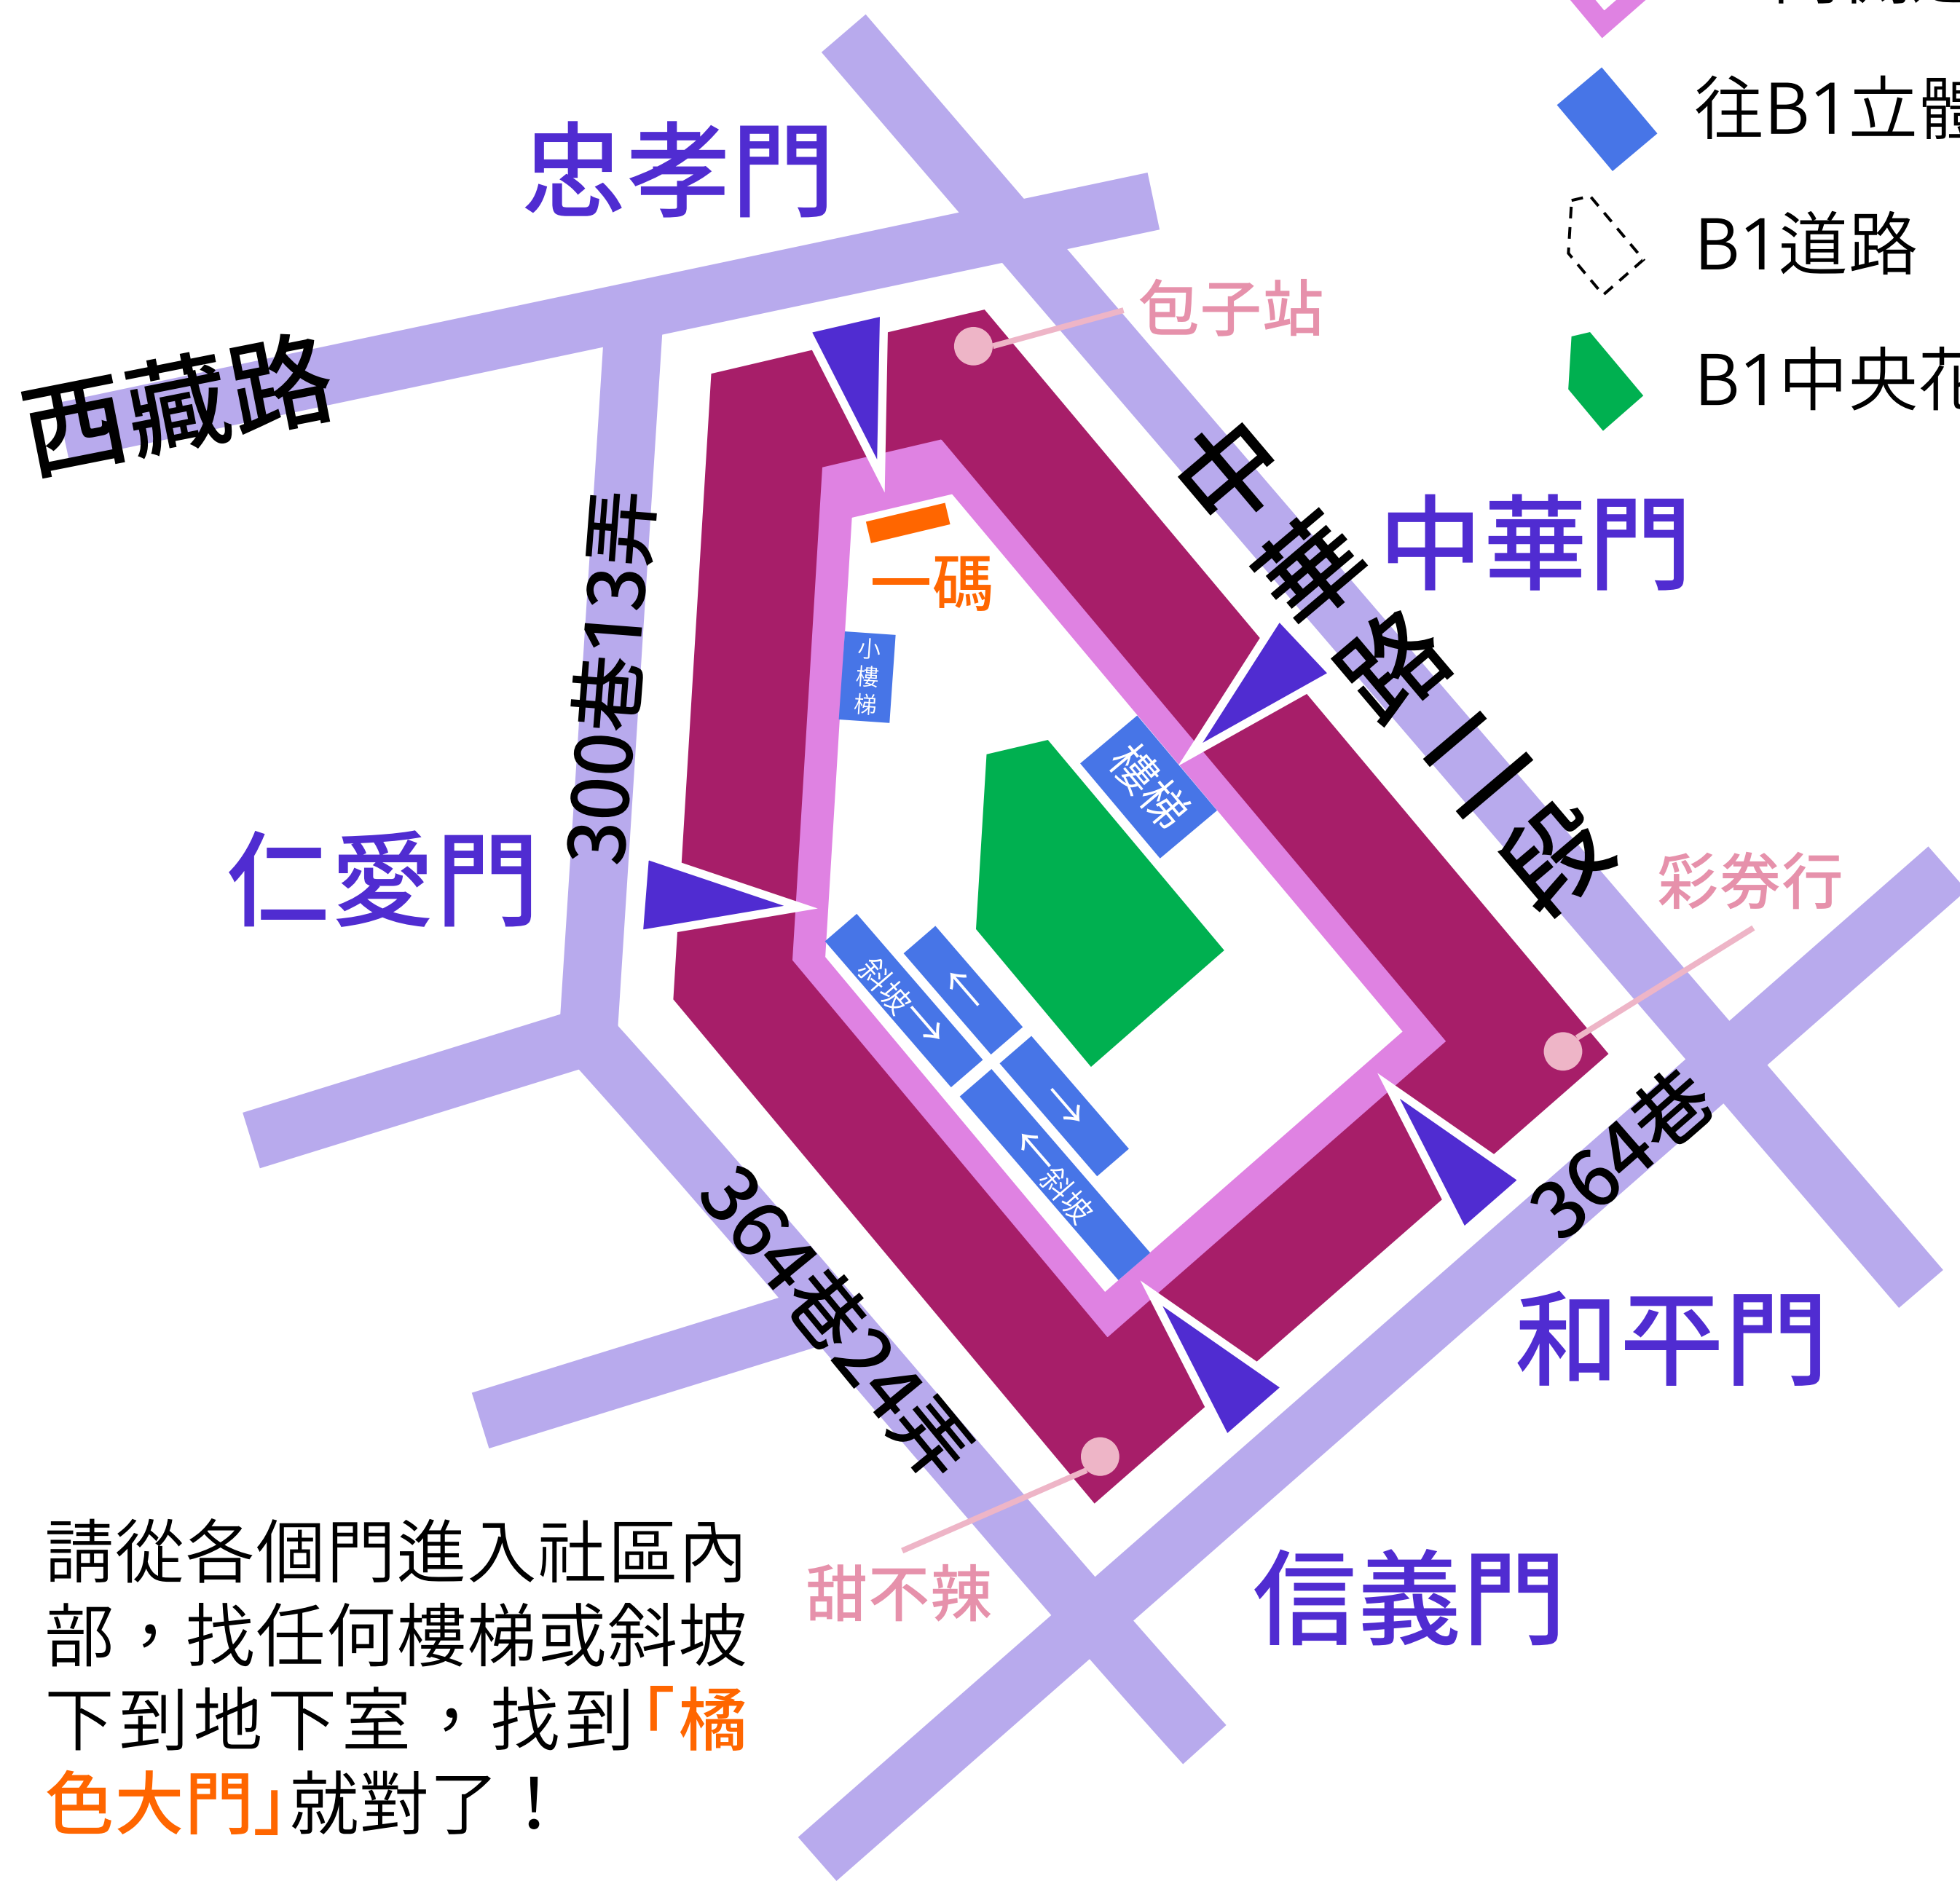

## 大眾運輸

- 欲從台北車站前往，請於[台北車站(忠孝)]公車亭中段搭乘中山幹線、212、212直、253、205、307西藏、604，至[廈安里]下車。
- 欲從[捷運西門站]前往，請搭乘中山幹線、212、212直、12、223、250、249、20、253、205、307西藏、604，至[廈安里]下車。
- 其他公車路線請參考 [圖1] 資訊。

12

20

204

205

212夜

212直

212

223

249

250

253

673

中山  
幹線

藍29

圖2：周遭停車場資訊

1. **新和庭園平面停車場**：台北市萬華區中華路二段416巷口  
(步行3分鐘)
2. **好停莒光立體停車場**：台北市萬華區莒光路137號 (步行5分鐘)
3. **東展-中華站停車場**：台北市萬華區中華路二段484巷1號  
(步行6分鐘)
4. **來來亭-台北汀州停車場**：台北市中正區汀州路一段71號  
(步行10分鐘)

# 圖3：忠恕社區平面圖

-  建築物本體
-  1F內側迴廊
-  往B1立體通道
-  B1道路
-  B1中央花園

請從各個門進入社區內部，找任何樓梯或斜坡下到地下室，找到「**橘色大門**」就對了！