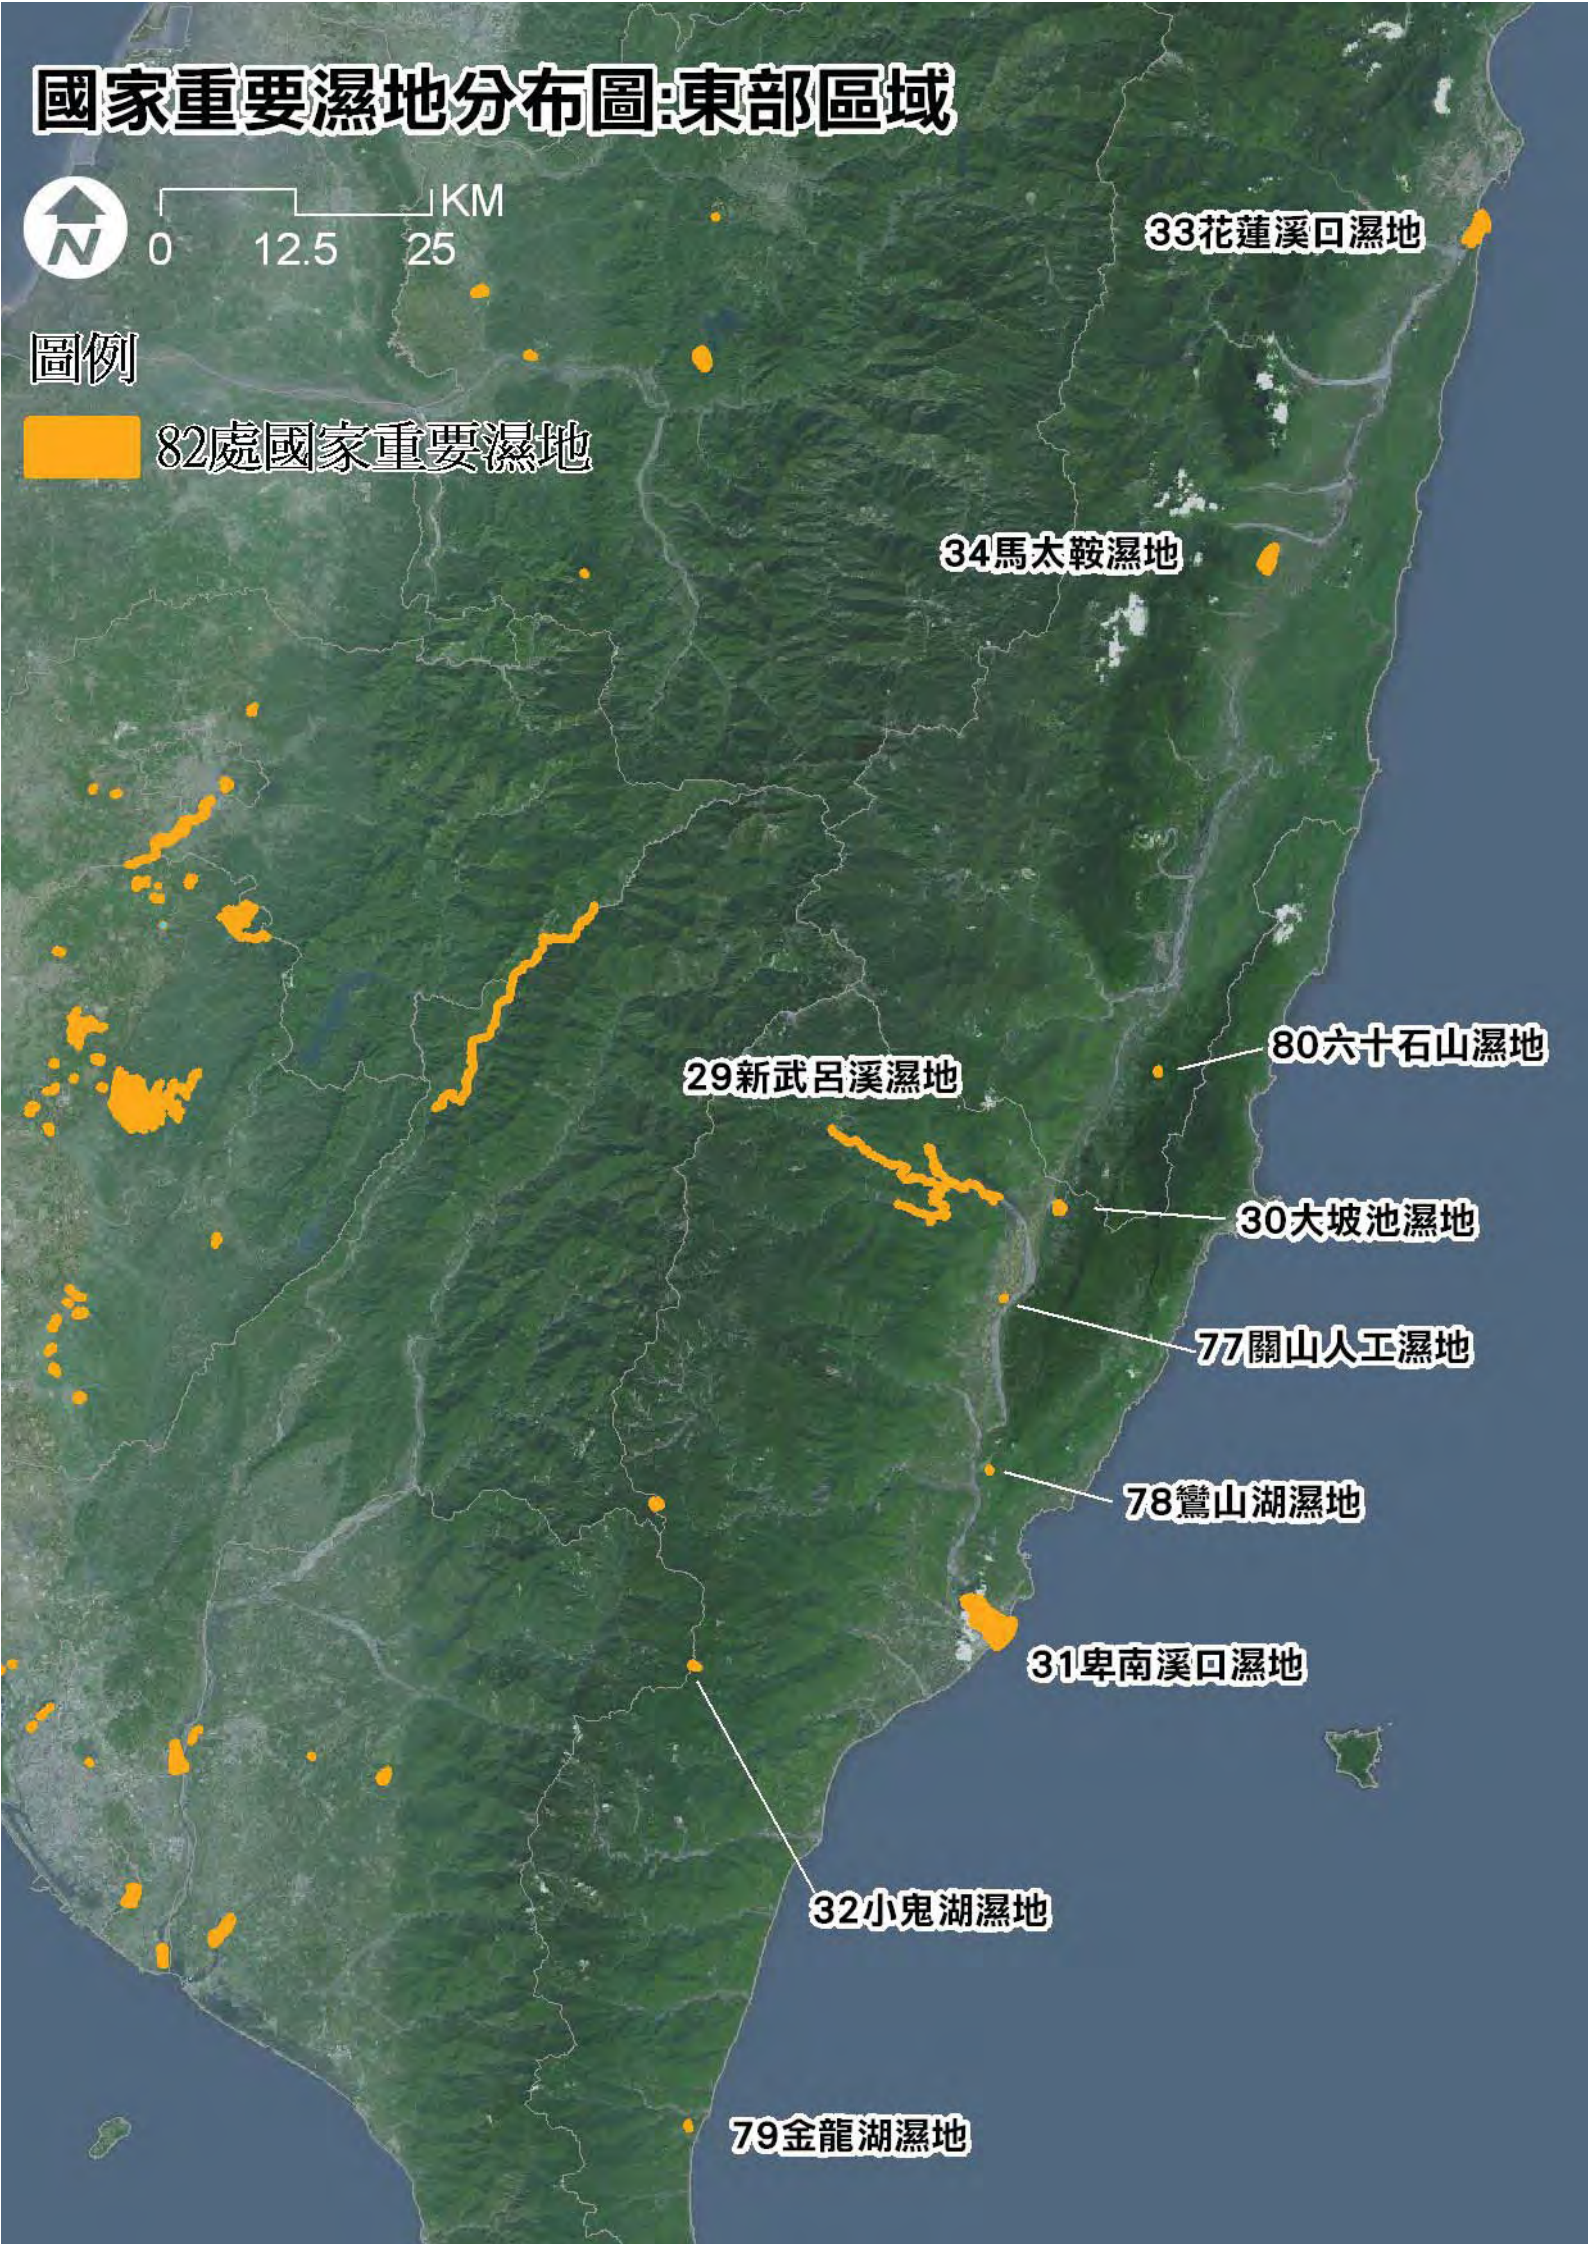

76東源濕地

27
南仁湖
濕地

28龍鑾潭濕地

圖例

82處國家重要濕地

國家重要濕地分布圖:東部區域

圖例
82處國家重要濕地

國家重要濕地分布圖:金門縣與連江縣

圖例

82處國家重要濕地

4-1. 臺北港北堤濕地

4-2. 挖子尾濕地

4-3. 淡水河紅樹林濕地

4-4. 關渡濕地

4. 淡水河流域濕地

4-5. 五股濕地

4-7. 新海人工濕地

4-6. 大漢新店濕地

4-8. 浮洲人工濕地

4-9. 打鳥埤人工濕地

4-11. 鹿角溪人工濕地

4-10. 城林人工濕地

淡水河流域濕地係流域及廊道概念，未來應整體考量經營管理策略。

臺北市