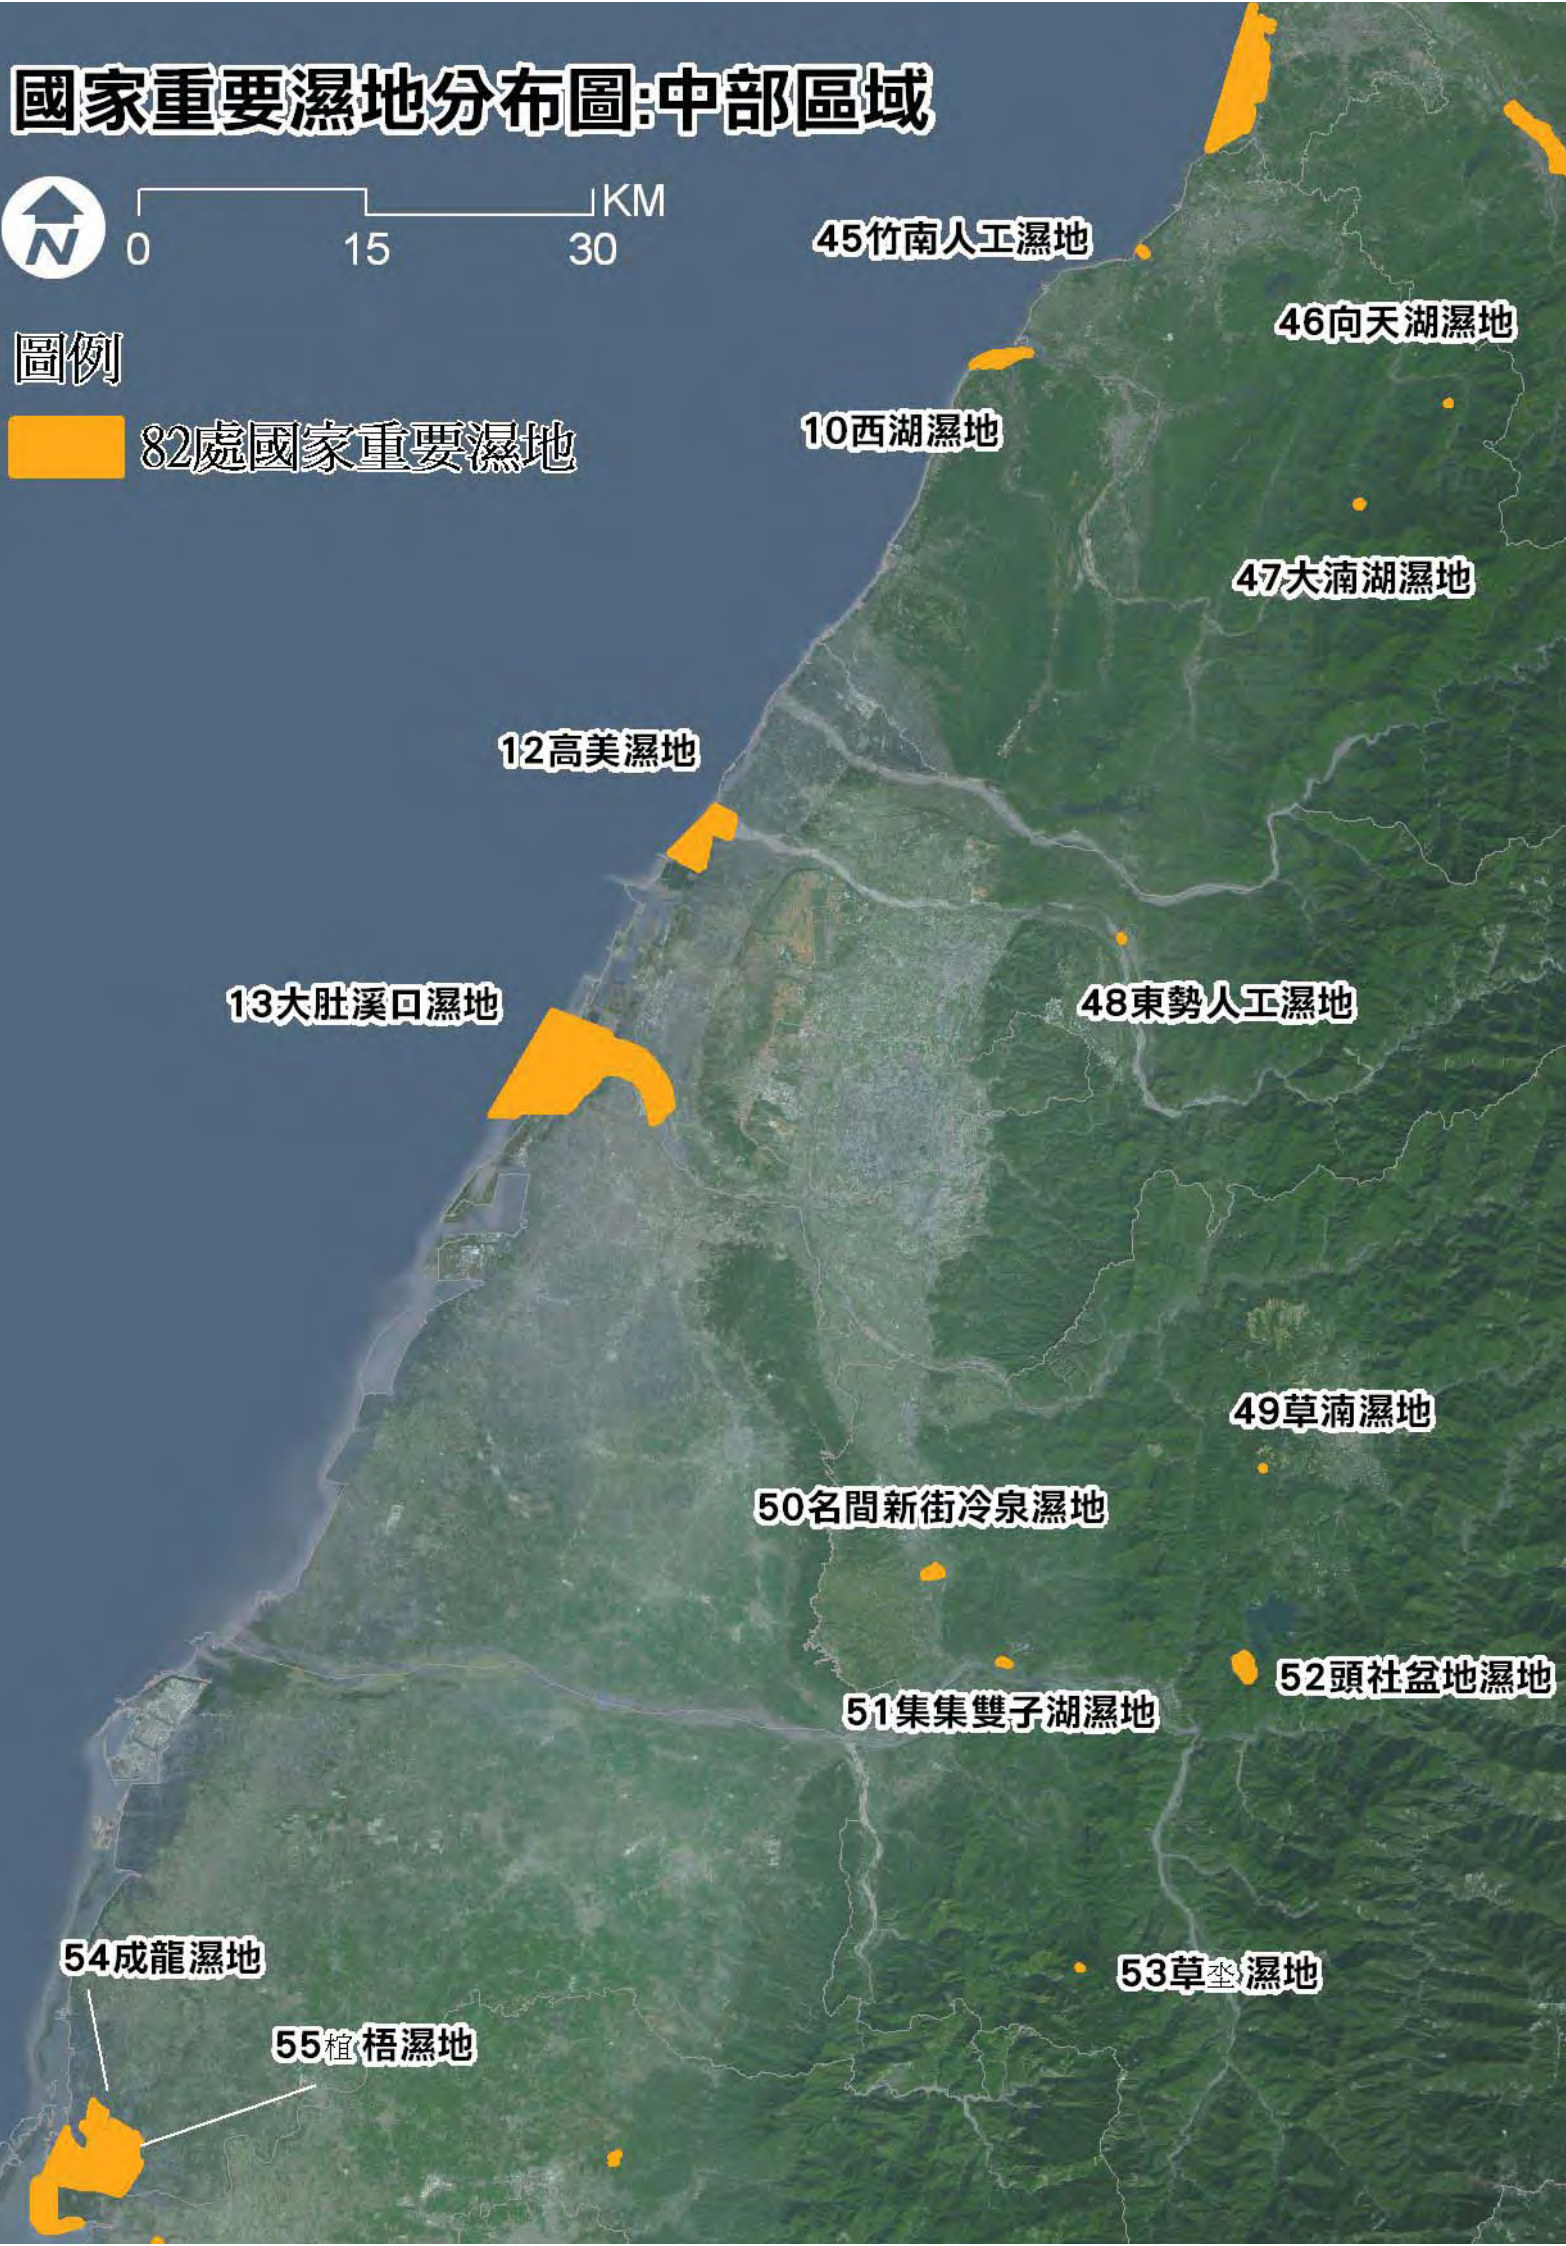

編號	名稱	所在縣市	面積(公頃)	等級	備註
60	高雄大學濕地	高雄市	5	地方級	新增濕地
61	茄苳濕地	高雄市	171	地方級	原竹滬鹽田濕地更名
62	永安鹽田濕地	高雄市	133	地方級	96年評選
63	大樹人工濕地	高雄市	177	地方級	96年評選
64	鳥松濕地	高雄市	4	地方級	96年評選
65	林園人工濕地	高雄市	50	地方級	96年評選
66	援中港濕地	高雄市	39	地方級	96年評選
67	半屏湖濕地	高雄市	12	地方級	96年評選
68	鳳山水庫濕地	高雄市	118	地方級	96年評選
69	麟洛人工濕地	屏東縣	3	地方級	新增濕地
70	武洛溪人工濕地	屏東縣	15	地方級	96年評選
71	崁頂濕地	屏東縣	153	地方級	新增濕地
72	屏東科技大學人工濕地	屏東縣	56	地方級	96年評選
73	四重溪口濕地	屏東縣	25	地方級	新增濕地
74	海生館人工濕地	屏東縣	5	地方級	96年評選
75	四林格山濕地	屏東縣	2	地方級	新增濕地
76	東源濕地	屏東縣	112	地方級	新增濕地
77	關山人工濕地	臺東縣	2	地方級	96年評選
78	鸞山湖濕地	臺東縣	4	地方級	96年評選
79	金龍湖濕地	臺東縣	5	地方級	96年評選
80	六十石山濕地	花蓮縣	6	地方級	96年評選
81	竹安濕地	宜蘭縣	1,417	地方級	96年評選
82	菜園濕地	澎湖縣	82	地方級	96年評選
合計			56,865	國際級：2 國家級：40 地方級：40	96年度評選共75處 100年度評選共15處

註：1. 淡水河流域濕地係流域及廊道概念，未來應整體考量經營管理策略。

2. 桃園埤圳濕地範圍以桃園縣政府指定範圍為準。

國家重要濕地分布圖

圖例

82處國家重要濕地

國家重要濕地分布圖:北部區域

圖例

82處國家重要濕地

國家重要濕地分布圖:中部區域

圖例

82處國家重要濕地

國家重要濕地分布圖:南部區域

0 12.5 25 KM

40青螺濕地

82菜園濕地

14鰲鼓濕地

76東源濕地

27
南仁湖
濕地

28龍鑾潭濕地

圖例

82處國家重要濕地

國家重要濕地分布圖:東部區域

圖例
82處國家重要濕地

國家重要濕地分布圖:金門縣與連江縣