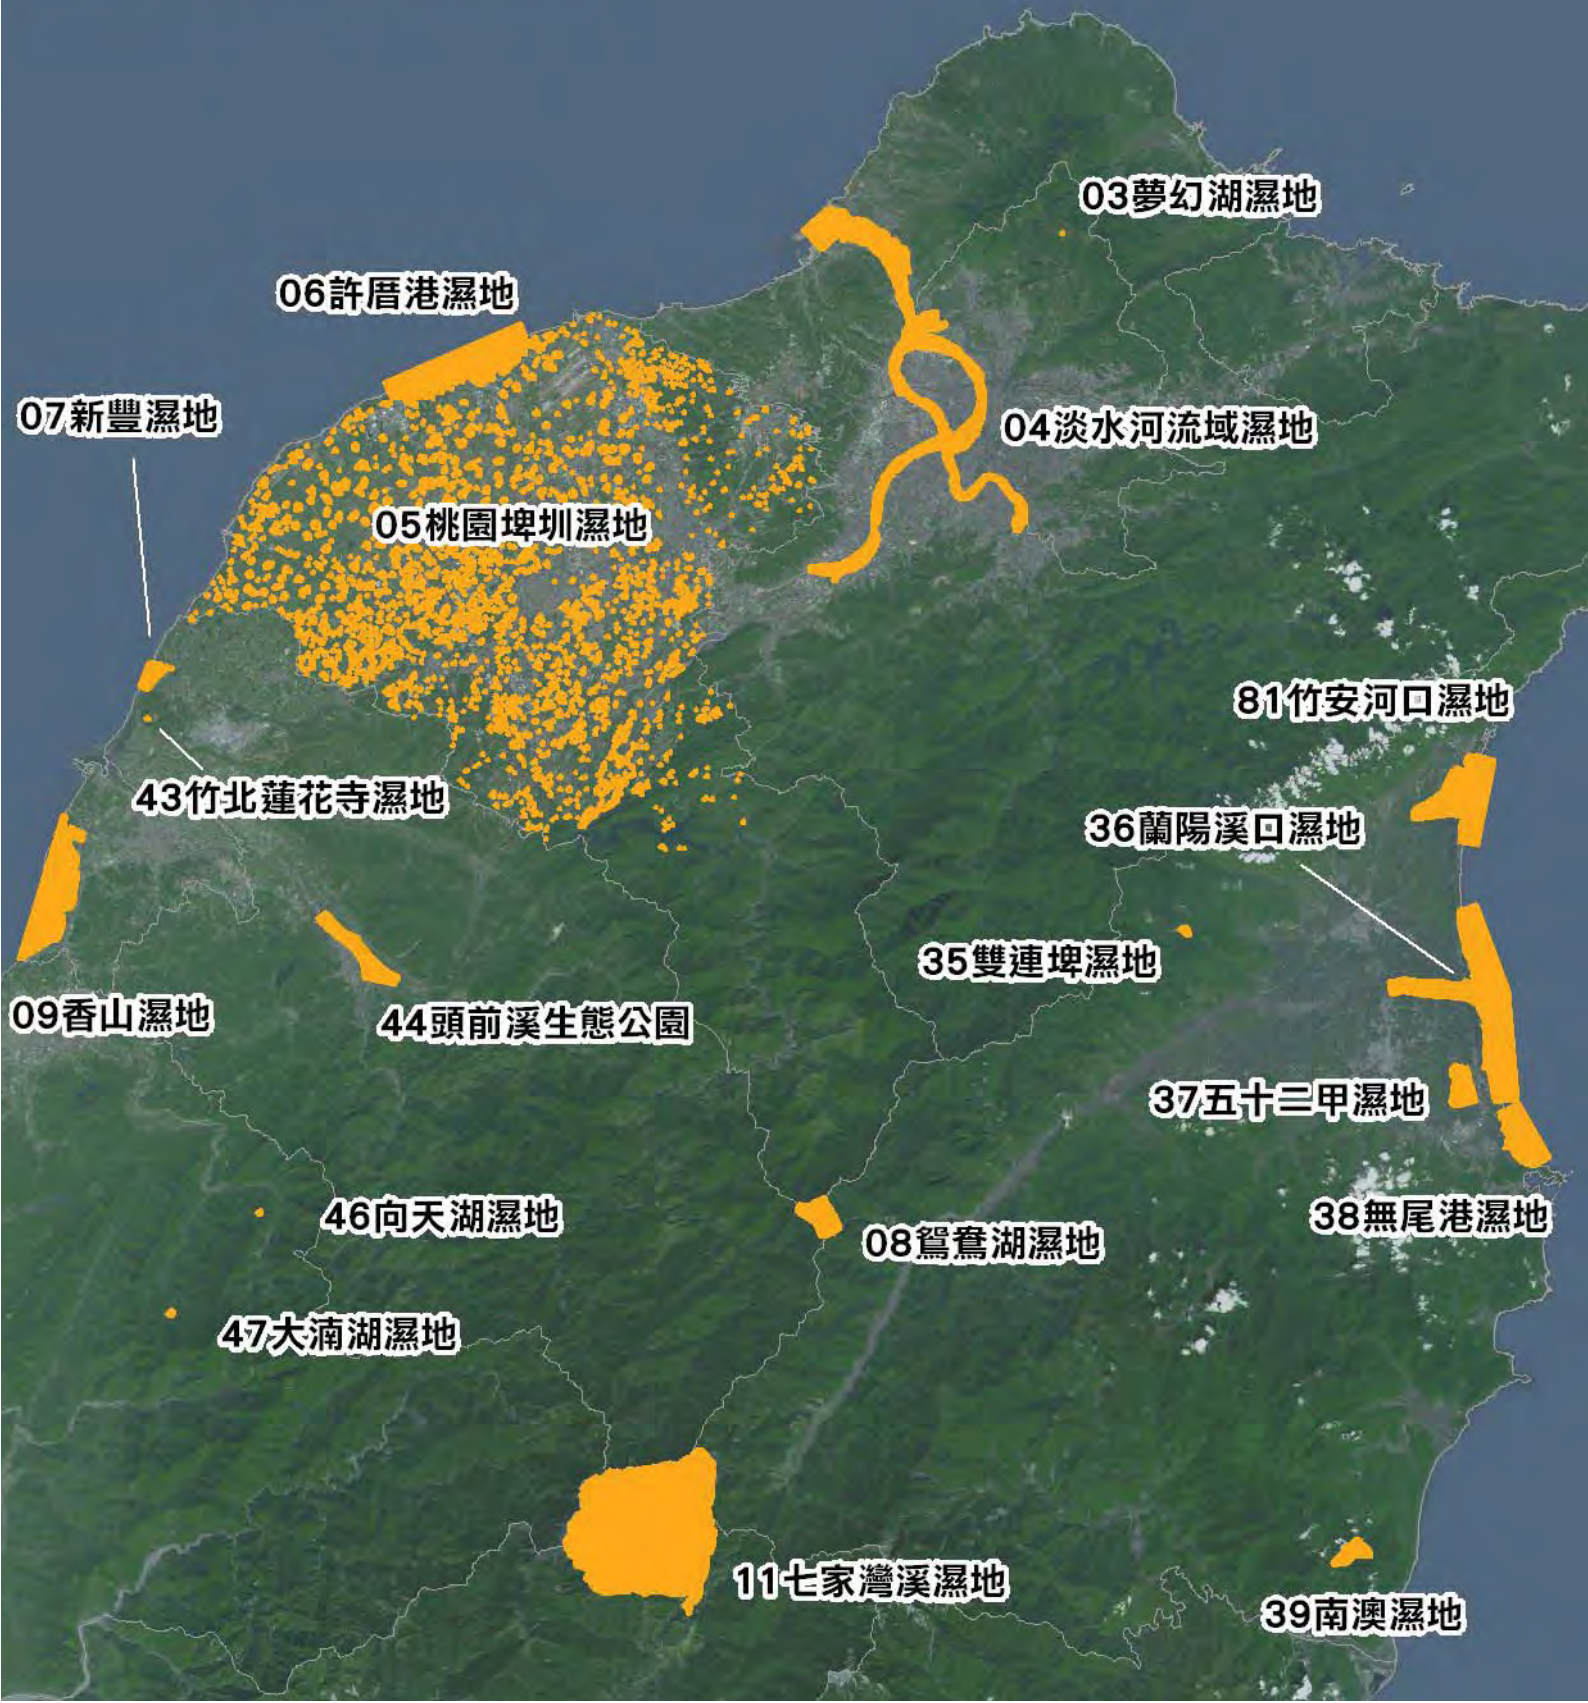

編號	名稱	所在縣市	面積(公頃)	等級	備註
60	高雄大學濕地	高雄市	5	地方級	新增濕地
61	茄苳濕地	高雄市	171	地方級	原竹滬鹽田濕地更名
62	永安鹽田濕地	高雄市	133	地方級	96年評選
63	大樹人工濕地	高雄市	177	地方級	96年評選
64	鳥松濕地	高雄市	4	地方級	96年評選
65	林園人工濕地	高雄市	50	地方級	96年評選
66	援中港濕地	高雄市	39	地方級	96年評選
67	半屏湖濕地	高雄市	12	地方級	96年評選
68	鳳山水庫濕地	高雄市	118	地方級	96年評選
69	麟洛人工濕地	屏東縣	3	地方級	新增濕地
70	武洛溪人工濕地	屏東縣	15	地方級	96年評選
71	崁頂濕地	屏東縣	153	地方級	新增濕地
72	屏東科技大學人工濕地	屏東縣	56	地方級	96年評選
73	四重溪口濕地	屏東縣	25	地方級	新增濕地
74	海生館人工濕地	屏東縣	5	地方級	96年評選
75	四林格山濕地	屏東縣	2	地方級	新增濕地
76	東源濕地	屏東縣	112	地方級	新增濕地
77	關山人工濕地	臺東縣	2	地方級	96年評選
78	鸞山湖濕地	臺東縣	4	地方級	96年評選
79	金龍湖濕地	臺東縣	5	地方級	96年評選
80	六十石山濕地	花蓮縣	6	地方級	96年評選
81	竹安濕地	宜蘭縣	1,417	地方級	96年評選
82	菜園濕地	澎湖縣	82	地方級	96年評選
合計			56,865	國際級：2 國家級：40 地方級：40	96年度評選共75處 100年度評選共15處

註：1. 淡水河流域濕地係流域及廊道概念，未來應整體考量經營管理策略。

2. 桃園埤圳濕地範圍以桃園縣政府指定範圍為準。

國家重要濕地分布圖

圖例

82處國家重要濕地

國家重要濕地分布圖:北部區域

圖例

82處國家重要濕地

國家重要濕地分布圖:中部區域

圖例

82處國家重要濕地

國家重要濕地分布圖:南部區域

0 12.5 25 KM

40青螺濕地

82菜園濕地

14鰲鼓濕地

76東源濕地

27
南仁湖
濕地

28龍鑾潭濕地

圖例

82處國家重要濕地

國家重要濕地分布圖:東部區域

圖例
82處國家重要濕地

國家重要濕地分布圖:金門縣與連江縣